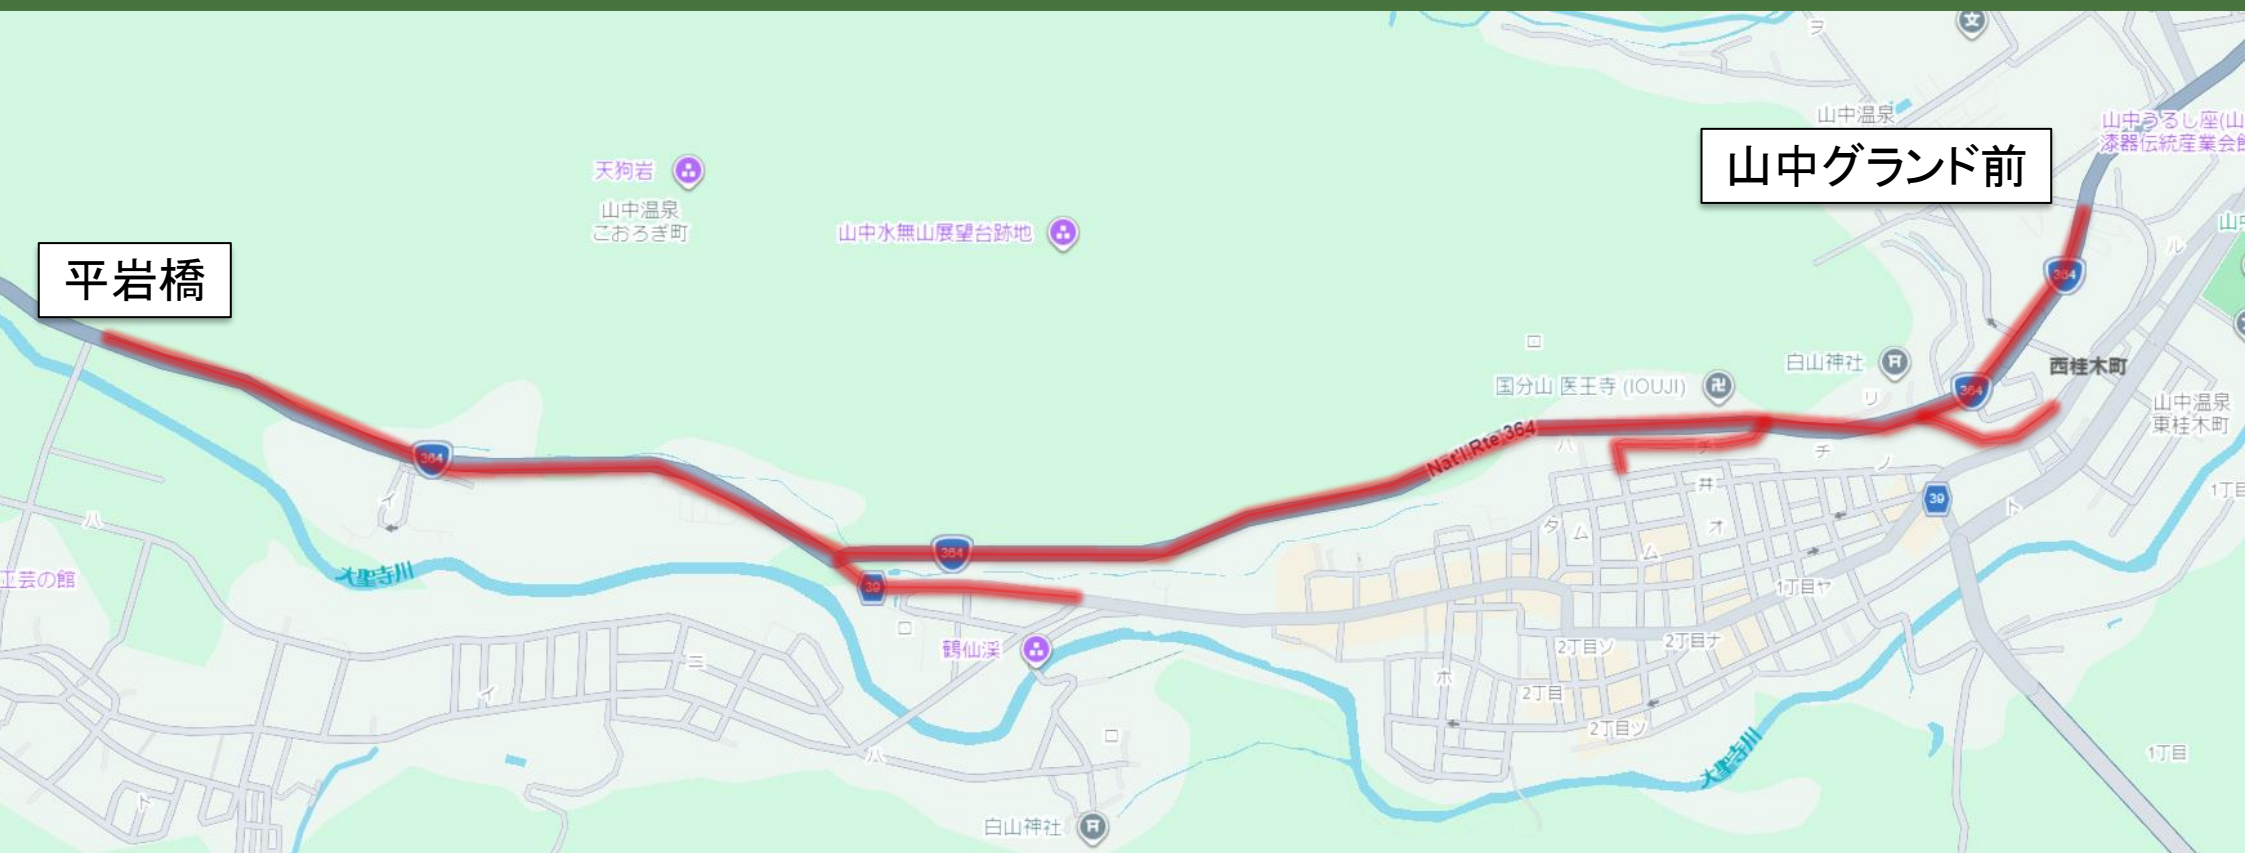

# 交通規制(車両通行止め)のお願い

Kaga Spa Trail Endurance 100 by UTMB 開催に伴う、山中温泉周辺の道路封鎖・交通誘導のお知らせ

①

6/20(土) 17:00~20:30  
平岩橋～山中グランドホテル前  
100Kスタート時

②

6/21(日) 3:30~7:00  
平岩橋～山中グランドホテル前  
50Kスタート時

こおろぎ町  
薬師町  
白山町  
上野町

③

6/20(土) 7:45~8:30  
県民の森～杉水町県道分岐  
20Kスタート時/この地図外

④

6/21(日) 5:30~11:30  
我谷ダム～杉水町県道分岐  
50K・100K通過時/この地図外

九谷町  
西住町  
杉水町

ご不便をおかけいたしますが、ご理解とご協力をお願いいたします。

お問い合わせ：加賀スパトレイル実行委員会（山中温泉観光協会内） TEL 0761-78-0330