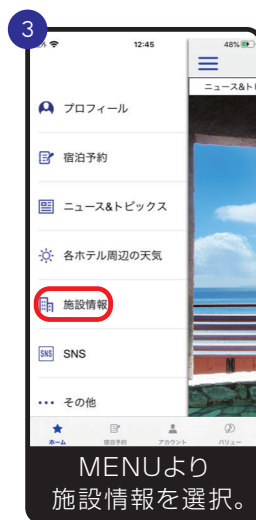

# 温泉混雑状況が ご確認いただけます。

アプリをアップデート  
致しました♪

大浴場の混雑を避けるため、大浴場の混雑状況をご確認いただける、アプリ(HPD REWARD)をご用意しております。

新規会員様募集中

約3分の簡単  
登録♪

入会金・登録料・年会費 **0**円

iPhoneご利用の方

Androidご利用の方

iOS  
App Store

Android  
Google Playストア

(無料/iOS12.0、Android6.0以降)

## 手順

ログインをする。

ホーム画面より  
MENUを開く。

MENUより  
施設情報を選択。

かがり吉祥亭を  
選択。

温泉混雑状況を  
選択。

ご利用の浴場より  
混雑状況を確認。

アイコン  
表示で  
ひと目で  
確認♪